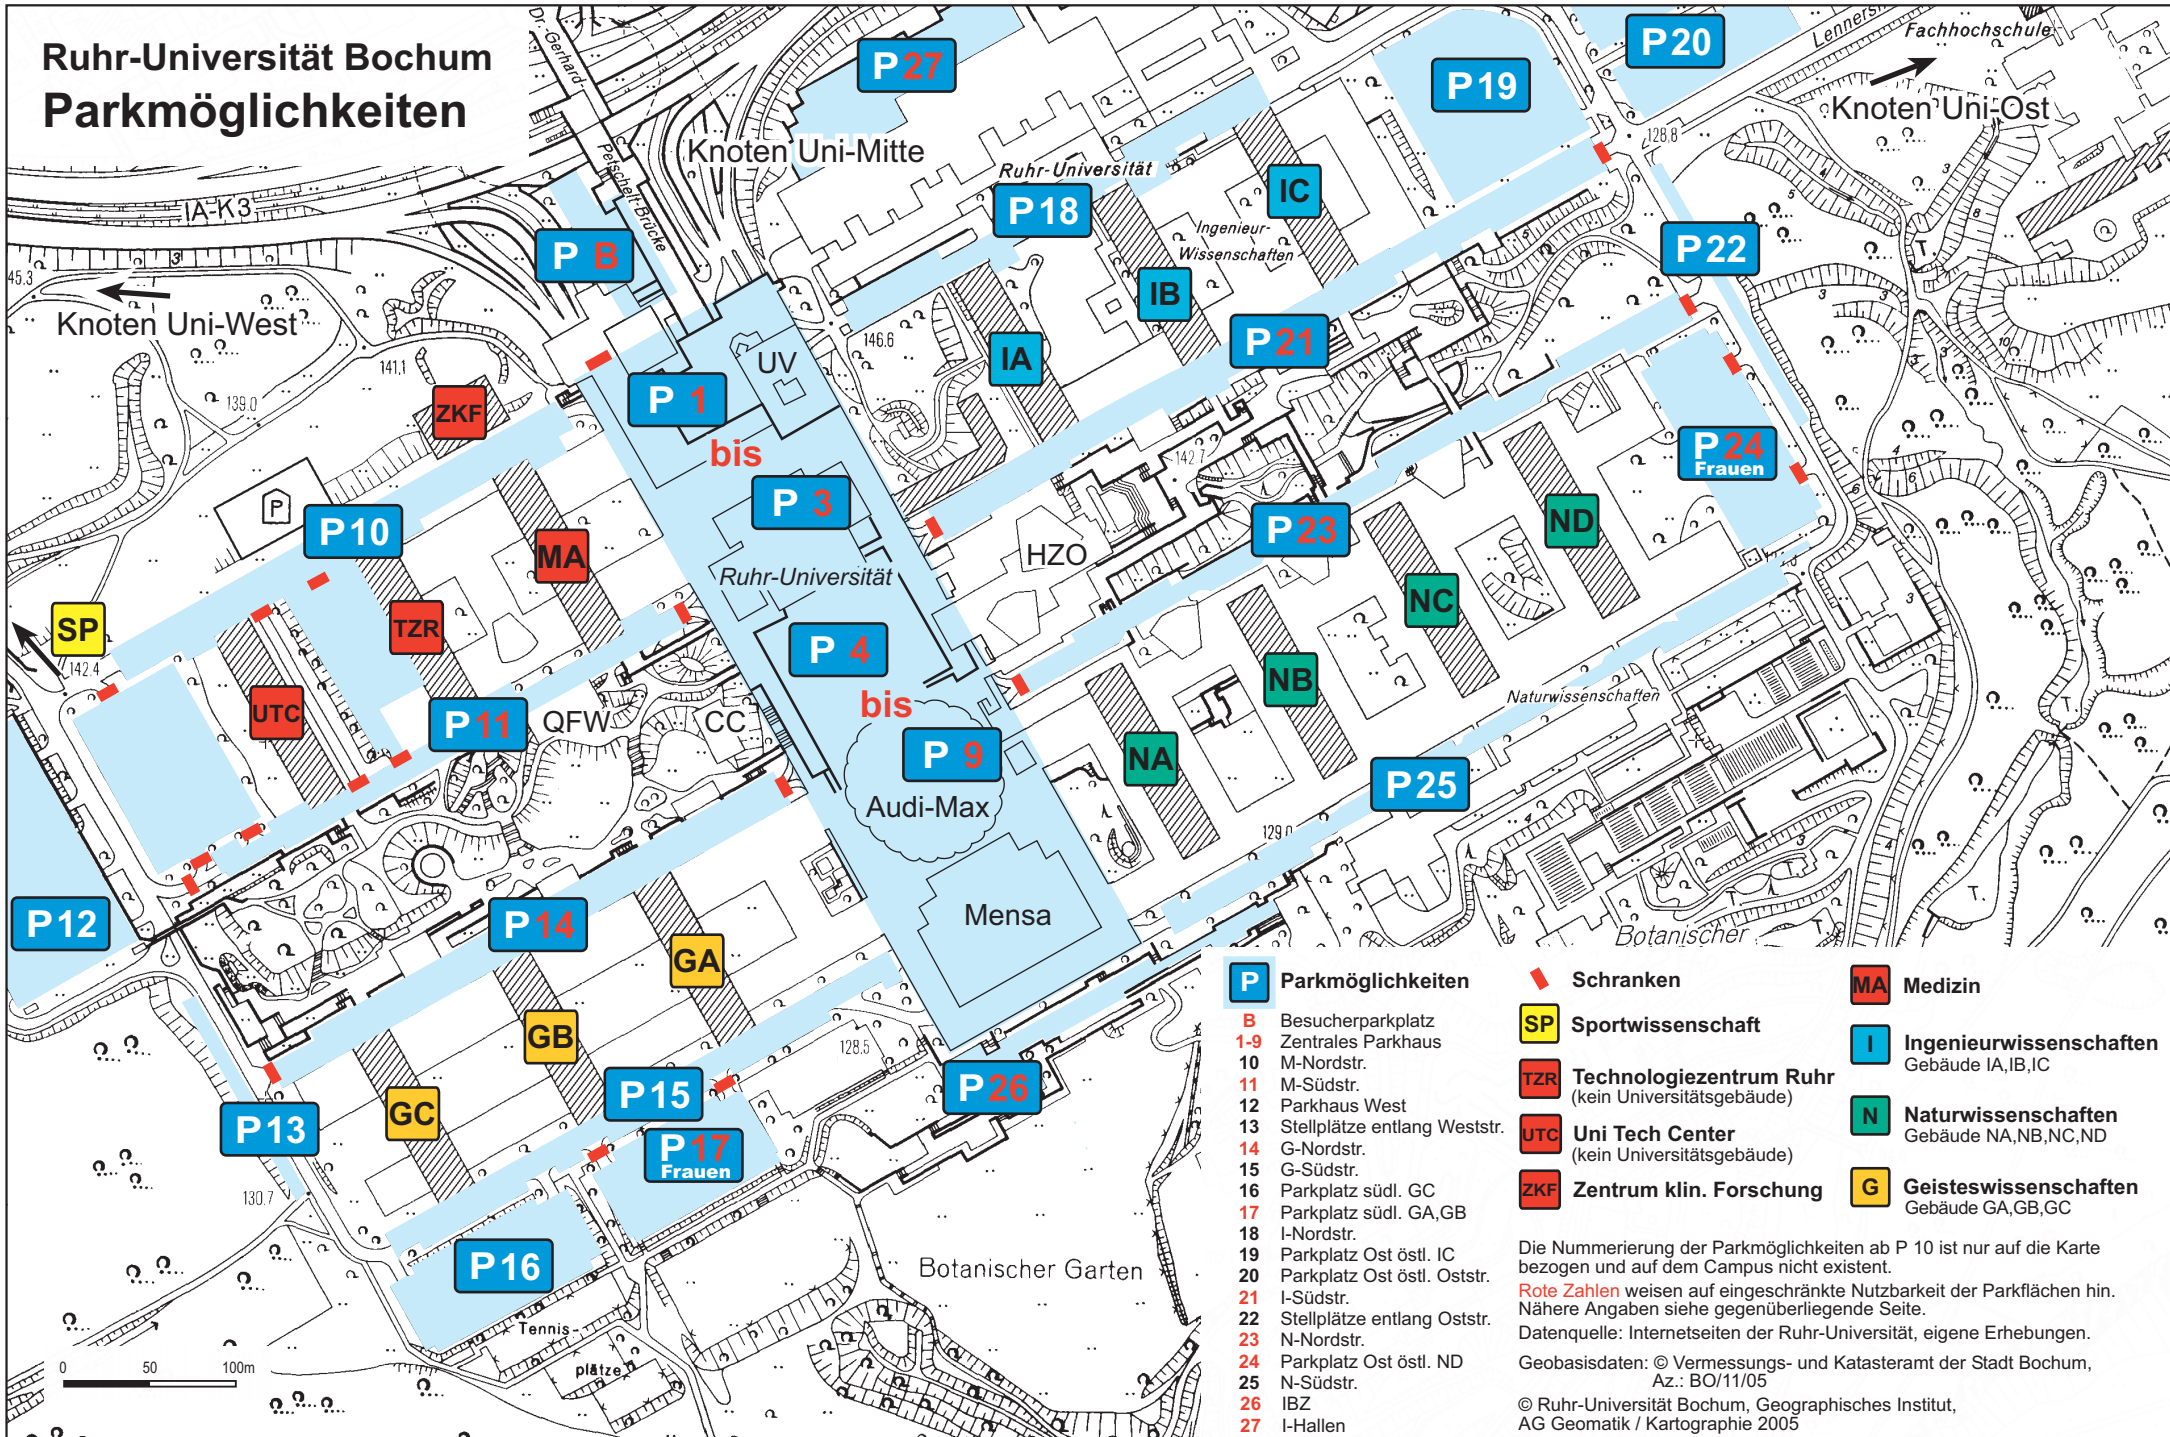

# Ruhr-Universität Bochum Parkmöglichkeiten

**P** Parkmöglichkeiten

- B** Besucherparkplatz
- 1-9** Zentrales Parkhaus
- 10** M-Nordstr.
- 11** M-Südstr.
- 12** Parkhaus West
- 13** Stellplätze entlang Weststr.
- 14** G-Nordstr.
- 15** G-Südstr.
- 16** Parkplatz südl. GC
- 17** Parkplatz südl. GA,GB
- 18** I-Nordstr.
- 19** Parkplatz Ost östl. IC
- 20** Parkplatz Ost östl. Oststr.
- 21** I-Südstr.
- 22** Stellplätze entlang Oststr.
- 23** N-Nordstr.
- 24** Parkplatz Ost östl. ND
- 25** N-Südstr.
- 26** IBZ
- 27** I-Hallen

**▬** Schranken

- SP** Sportwissenschaft
- TZR** Technologiezentrum Ruhr  
(kein Universitätsgebäude)
- UTC** Uni Tech Center  
(kein Universitätsgebäude)
- ZKF** Zentrum klin. Forschung

**MA** Medizin

- I** Ingenieurwissenschaften  
Gebäude IA,IB,IC
- N** Naturwissenschaften  
Gebäude NA,NB,NC,ND
- G** Geisteswissenschaften  
Gebäude GA,GB,GC

Die Nummerierung der Parkmöglichkeiten ab P 10 ist nur auf die Karte bezogen und auf dem Campus nicht existent.

**Rote Zahlen** weisen auf eingeschränkte Nutzbarkeit der Parkflächen hin. Nähere Angaben siehe gegenüberliegende Seite.

Datenquelle: Internetseiten der Ruhr-Universität, eigene Erhebungen.

Geobasisdaten: © Vermessungs- und Katasteramt der Stadt Bochum, Az.: BO/11/05

© Ruhr-Universität Bochum, Geographisches Institut, AG Geomatik / Kartographie 2005